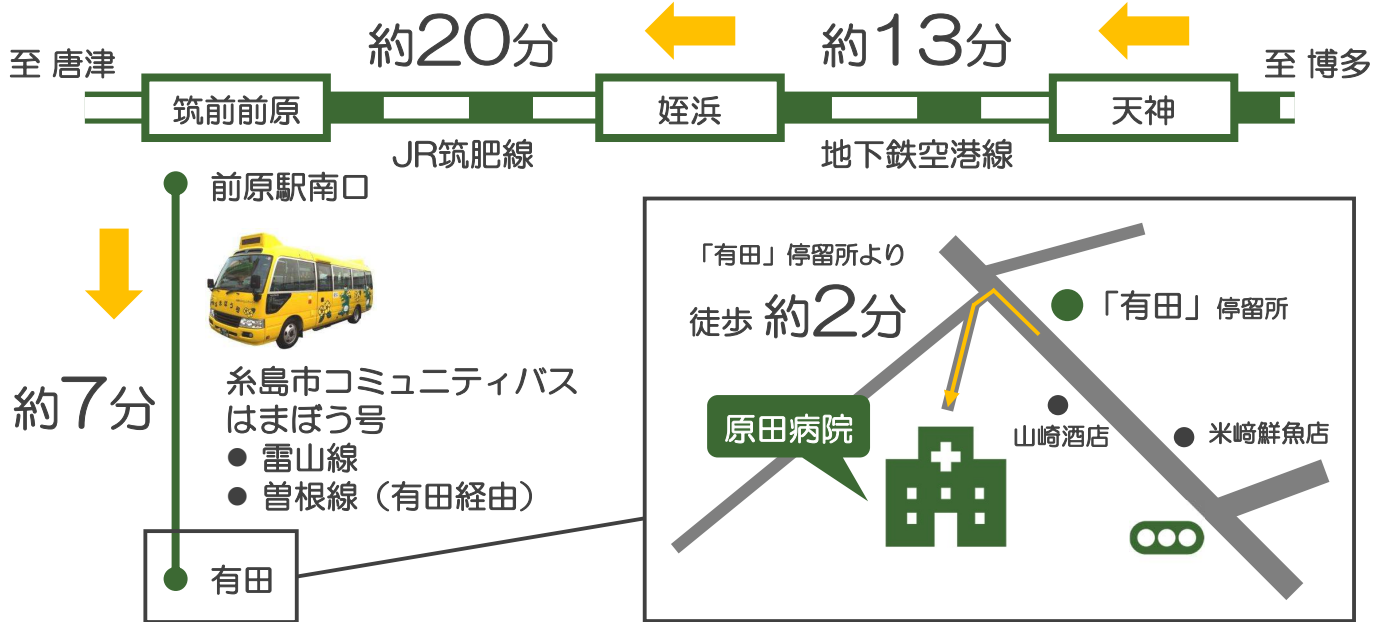

# 原田病院 ACCESS

福岡市内からも  
アクセス便利！

## 公共交通機関のご紹介

JR筑肥線 筑前前原駅からバスで約7分！

※ 運賃は大人200円、平日は1日20便で運行中！詳細や最新の情報は「糸島市 コミュニティバス」で検索ください！

## お車でお越しの方

西九州道 前原ICから車で約5分！

※ 病院の敷地内に無料駐車場がございます！道順などの詳細は「糸島市 原田病院」で検索ください！